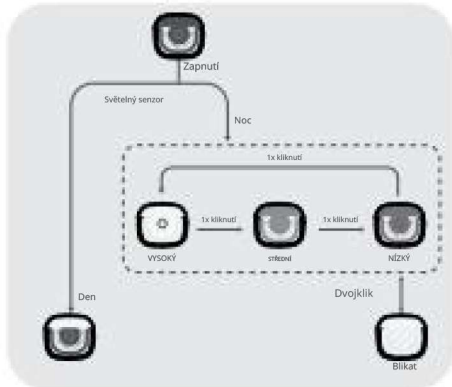

INTELEKTNÍ PROVOZ

Customer Information

Name: _____ Tel: _____

E-Mail: _____

Address: _____ Zip: _____

Product Information

Company Name: _____

Product Name: _____

Model No: _____

Serial No: _____

Date of Purchase: _____

Age: _____

Address: _____ Zip: _____

Product Support Center

Magicshine
1000 Lumens
140m Beam Distance
4900cd
1m Beam Diameter
IPX6

Upozornění: Světlo si zapamatuje a zachová stejný jas jako poslední nastavení při restartu.

REŽIM A JAS

	MODE	JAS	MAX LUMENŮ
NOČNÍ ČAS	STABILNÍ	VYSOKÝ	100%
		střední	50 %
		NÍZKÝ	30 %
	BLIKAT	30 %	0-350
BĚHEM DNE	DRL	DENNÍ SVĚTLA JSOU VŽDY ZAPNUTÉ	15

Světlo dokáže automaticky posoudit maximální jas podle výstupního výkonu rozhraní motoru

VÝKON MOTORU (W)	VYSOKÝ (LM)	STŘEDNÍ (LM)	NÍZKÝ (LM)
3W	260	150	100
6W	630	360	200
7,2 W	760	440	250
9W	900	500	300
18W	1000	500	350
24W	1000	500	350

! Výše uvedené údaje jsou pouze orientační.