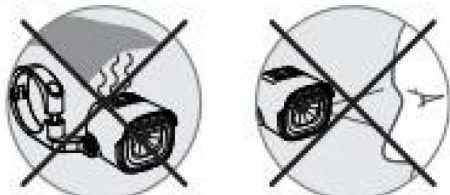

VAROVÁNÍ

CO JE IN