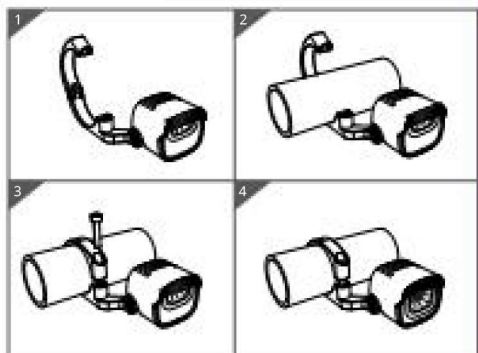

JAK INSTALOVAT

SPECIFIKACE

STANDARD ANSI FL 1

SVĚTLNÝ VÝSTUP 1000 LUMENS	VZDÁLENOST PAPRSKŮ 140 m	ODOLNOST PROTI NÁRAZŮM 4900 cd	INTENZITA VŘECHOLU 1 m	VODĚODOLNÝ IPX6