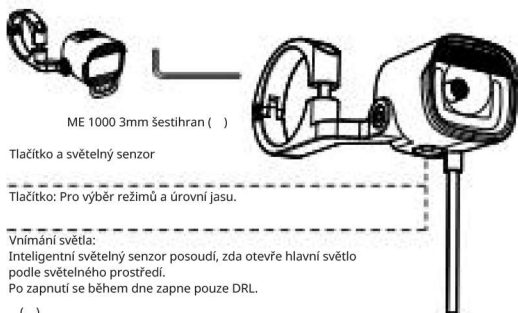

ME 1000 3mm šestšhran ( )

Tlačítko a světelný senzor

Tlačítko: Pro výběr režimů a úrovní jasu.

Vnímání světla:

Inteligentní světelný senzor posoudí, zda otevře hlavní světlo podle světelného prostředí.

Po zapnutí se během dne zapne pouze DRL.

( )

Oznamení:

Aby bylo dosaženo maximálního světelného efektu, musí světlo před prvním použitím odpovídat výkonu nového elektrokolá.

Pokyny pro přizpůsobení výkonu: ( )

1. Dlouze stisknete tlačítko na spodní straně světla (při vypnutém stavu)
2. Zapnutí elektrokolá
3. Počkejte, až zhasne světlo pracující od minimálního jasu po maximální jas.
4. Úspěšná shoda výkonu, znovu zapněte elektrokolá.